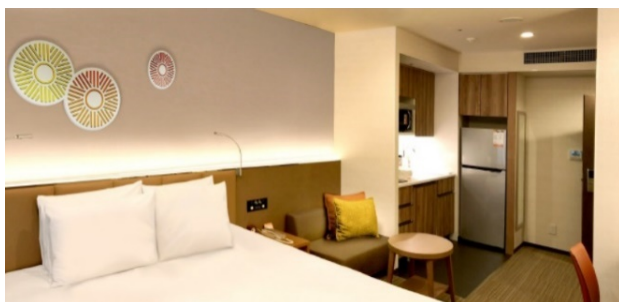

プレスリリース

2020年 7月 21日

株式会社パシフィカ・キャピタル

新大阪ホスピタリティ合同会社

国内初のスイートタイプ主体のホリデイ・イン

「ホリデイ・イン&スイーツ新大阪」

2020年 10月 1日 (木) 開業、185室のホテル

株式会社パシフィカ・キャピタル(本社：東京都港区、代表取締役社長 セス・サルキン)のグループ会社である、新大阪ホスピタリティ合同会社(本社：東京都港区、職務執行者 セス・サルキン)は、インターコンチネンタルホテルズグループ(IHG®) (本社：英国、日本：東京都港区、日本国内運営会社、IHG・ANA・ホテルズグループジャパン合同会社 CEO：ハンス・ハイリガーズ) とこのたびフランチャイズ契約を締結し、2020年10月1日に「ホリデイ・イン&スイーツ新大阪」(所在地：大阪市淀川区)を開業することとなりました。同ホテルは、パシフィカ・キャピタルがホテルのアセットマネジメント並びにプロジェクトマネジメントを担当し、新大阪ホスピタリティが運営を受託します。

「ホリデイ・イン&スイーツ新大阪」は関西エリアの玄関口「新大阪駅」から徒歩圏内に位置し、ビジネスや観光の拠点としても最適です。客室数は185室。全体の68%が独立したベッドルームおよびダイニングに各種家電を常備した「スイートタイプ」であることが同ホテルの大きな特徴です。

「スイートタイプ」は126室あり、客室面積は30-45㎡。ソファベッドのあるリビングスペース、大型冷蔵庫や電磁調理器・電子レンジのあるキッチン、全自動洗濯乾燥機、洗い場付きの独立型バスルームなど、ゆとりのあるスタジオタイプのマンションとほぼ同じ機能を備えており、ファミリーや連泊のお客様のご利用には最適です。また、週単位・月単位のお得な契約プランもご用意する予定です。

「スイートタイプ」客室イメージ

「ホテルタイプ」客室イメージ

(実際とは異なる場合があります)

残る 59 室は「ホテルタイプ」で、客室面積は 18-24 m²。全室にシャワーブースが設置され、レインシャワーとハンドシャワーの 2 つの快適なシャワーを備えています。機能的かつスイートタイプと変わらぬ高級感ある客室デザインと、シモンズベッドの上質な寝心地が魅力です。

付帯施設としては朝・昼・夕食がお楽しみいただけるレストラン、最新機器を完備したフィットネスジム、会議室（2 分割可能、50 m²）、駐車場（機械式、46 台収容）があります。

ホテル概要

ホテル名： ホリデイ・イン&スイーツ新大阪
住所： 〒532-0004 大阪府大阪市淀川区西宮原 1-7-31
客室数： 185 室
最寄り駅： JR 及び大阪メトロ御堂筋線「新大阪駅」

ホリデイ・インホテルズ&リゾーツについて：

ホリデイ・インブランドは、1952 年より世界中で、「Joy of Travel」をコンセプトにたくさんの旅行者たちをお迎えしてきました。グリーンのアイコニックなサインが特徴的なホリデイ・インホテルズは、心温まるサービスとコンテンポラリーなデザインでビジネス、レジャー、そしてファミリーに思い出に残る体験をお届けしています。ホリデイ・インホテルズでは、仕事や遊ぶために必要なアメニティをはじめ、子供は朝食無料となるフルサービスのレストラン、ミーティングやビジネス設備や快適にお過ごしいただけるパブリックエリアなど、ご旅行をより楽しいものにする設備をご用意しています。詳細は、IHG 公式サイト www.ihg.com または、ホリデイ・インブランド公式サイト：www.holidayinn.com をご覧ください。